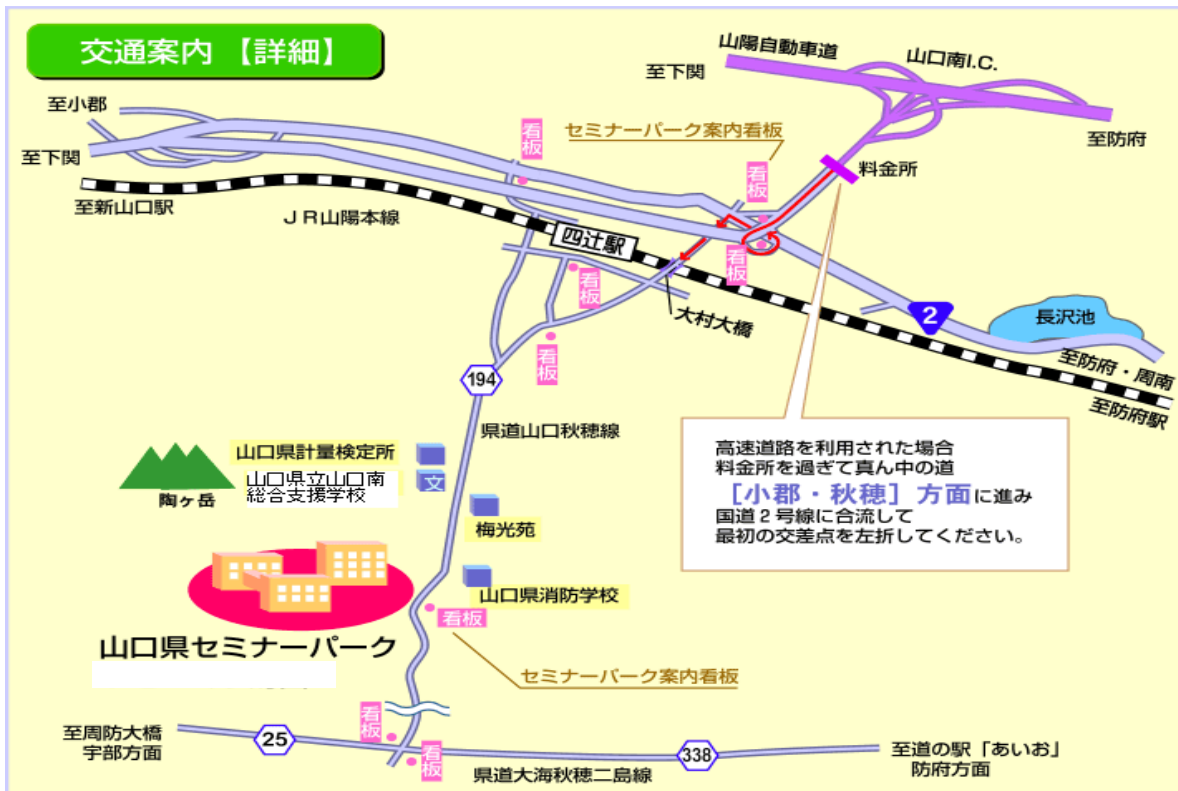

研修会場（セミナーパーク）案内図

《交通の御案内》

- ・車の場合：山陽自動車道山口南インターチェンジから約5分
 - ・JR利用の場合：山陽本線四辻駅から約3km（タクシー約5分）
- 注：四辻駅からセミナーパークへの公共交通機関はありません。

《会場の御案内》