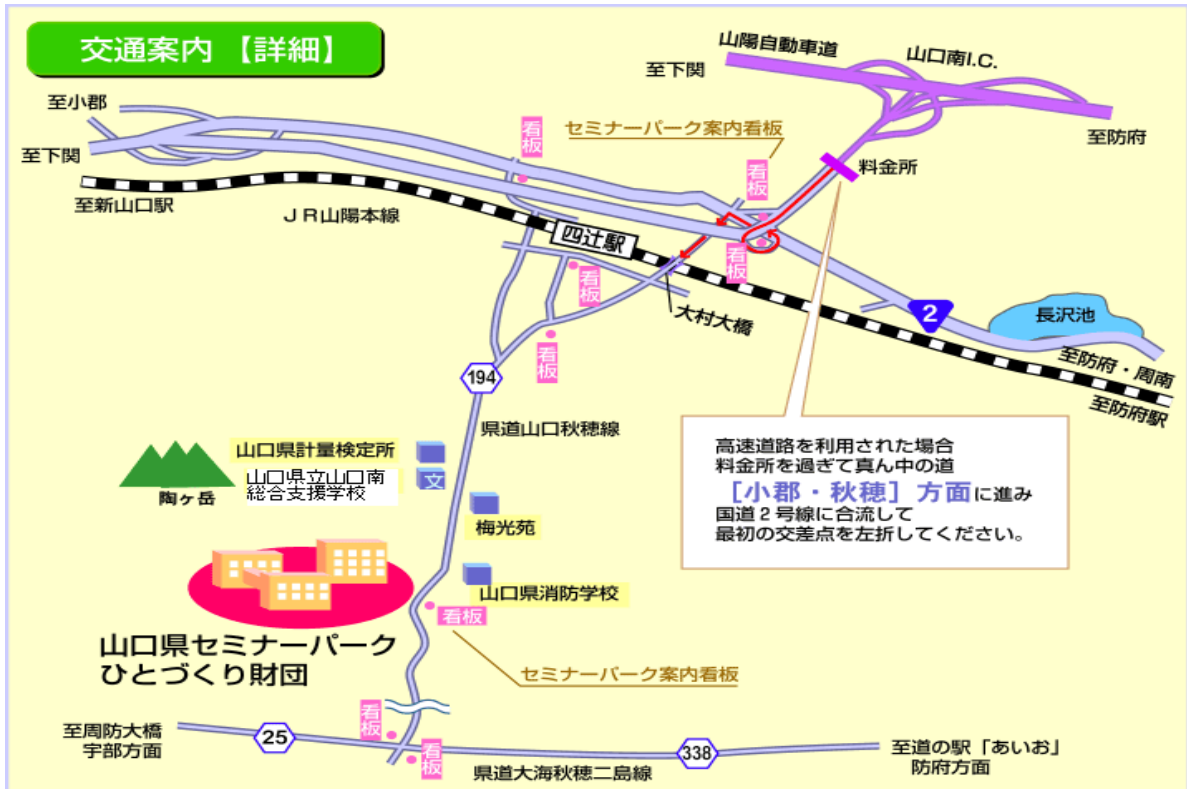

研修会場（セミナーパーク）案内図

《交通の御案内》

- ・車の場合：山陽自動車道山口南インターチェンジから約5分
 - ・JR利用の場合：山陽本線四辻駅から約3km（タクシー約5分）
- 注：四辻駅からセミナーパークへの公共交通機関はありません。

《会場のご案内》