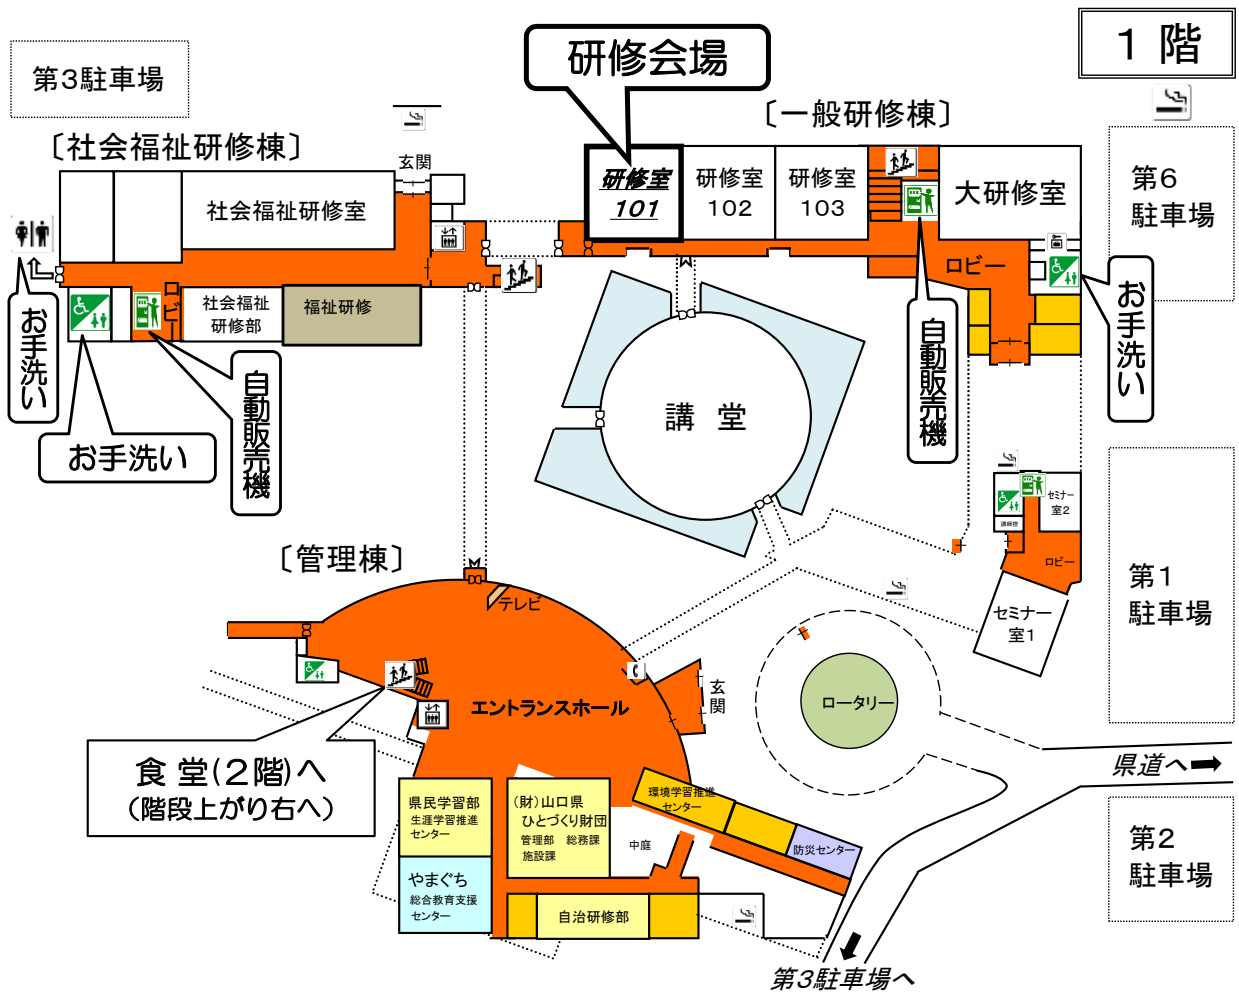

セミナーパーク案内図

- お手洗い
- お手洗い(障害者用なし)
- 公衆電話
- 自動販売機
- コインロッカー
- エレベーター
- 階段
- 喫煙コーナー