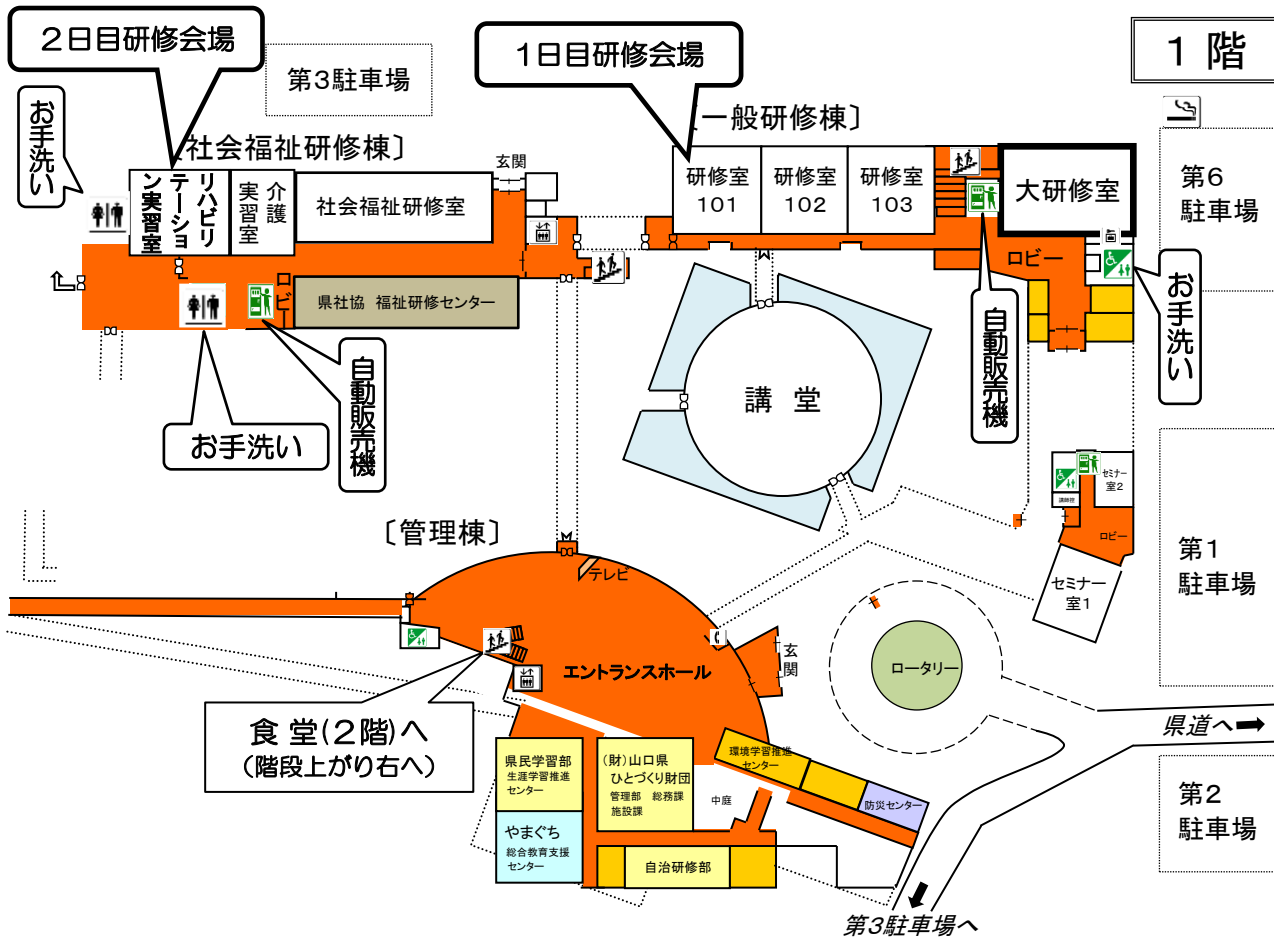

セミナーパーク内会場案内図

- お手洗い
- お手洗い (障害者用なし)
- 公衆電話
- 自動販売機
- コインロッカー
- エレベーター
- 階段
- 喫煙コーナー