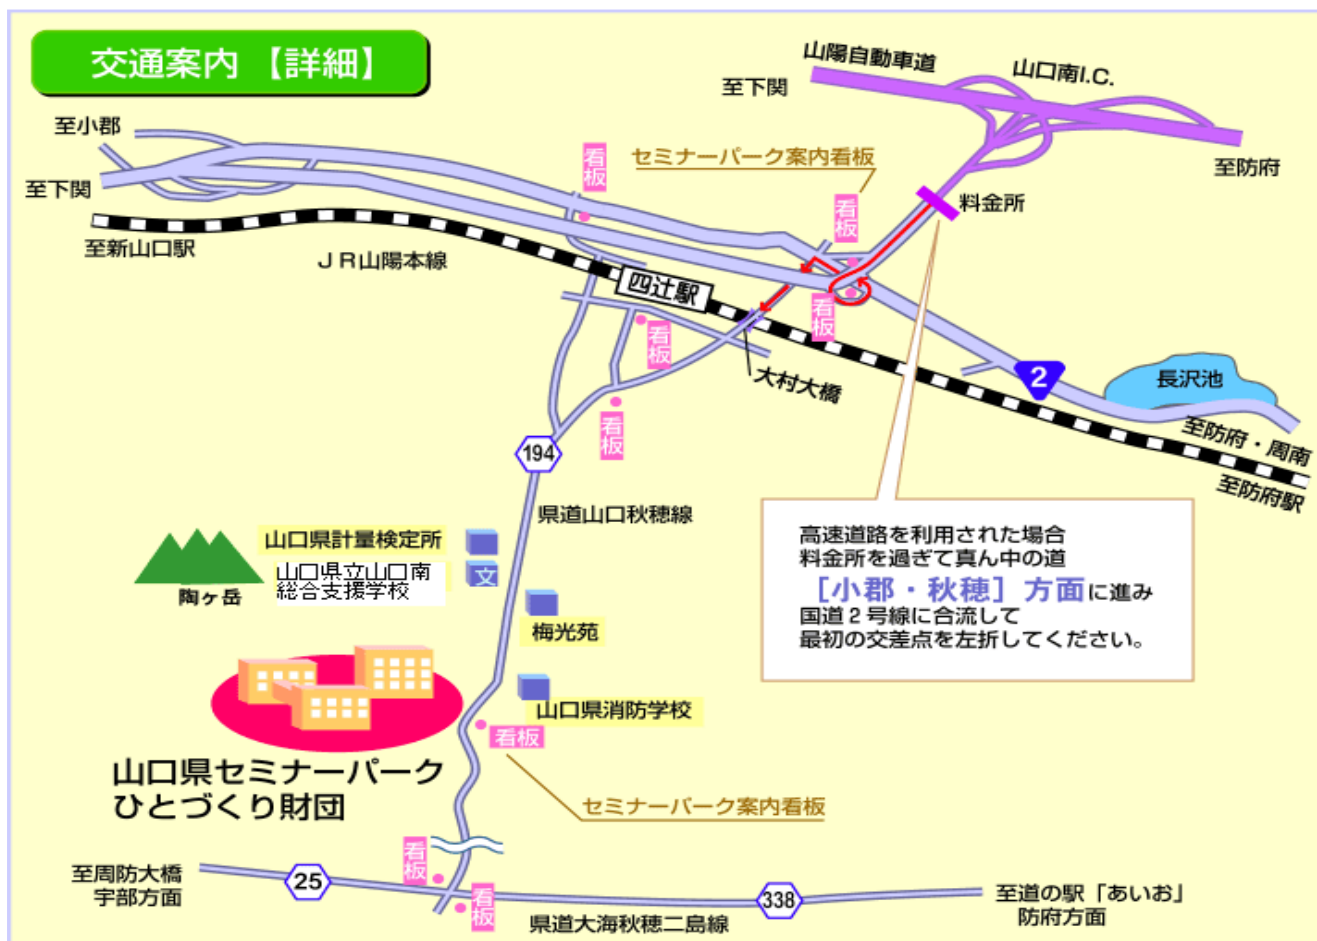

### 15 アクセス

<山口県セミナーパーク>

【所在地】〒754-0893 山口市秋穂二島1062

山陽自動車道山口南 I.C.から約4km  
JR新山口駅から約9km  
JR四辻駅から約3km