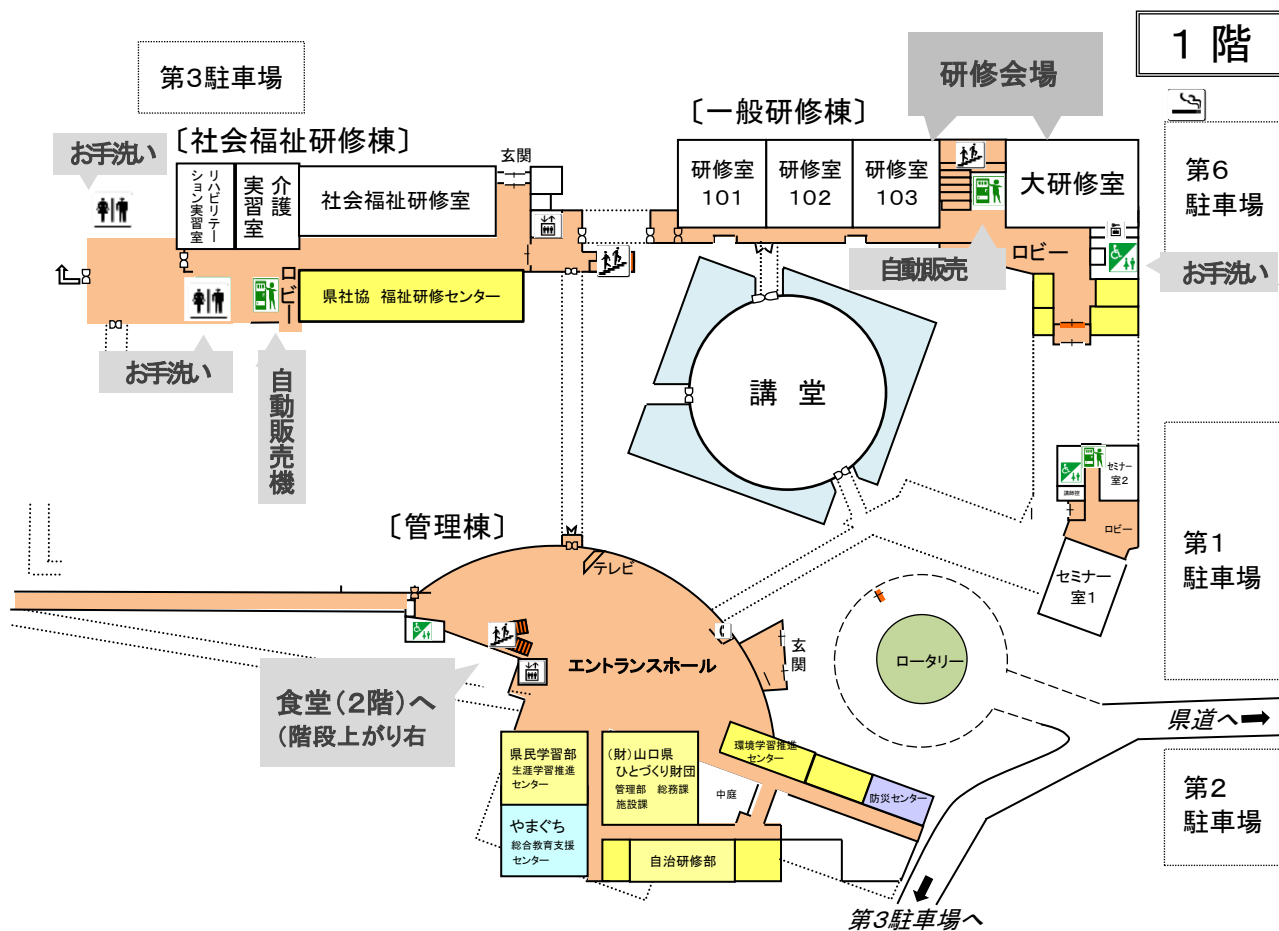

セミナーパーク内案内図

1階

2階

- お手洗い
- お手洗い (障害者用なし)
- 公衆電話
- 自動販売機
- コインロッカー
- エレベーター
- 階段
- 喫煙コーナー