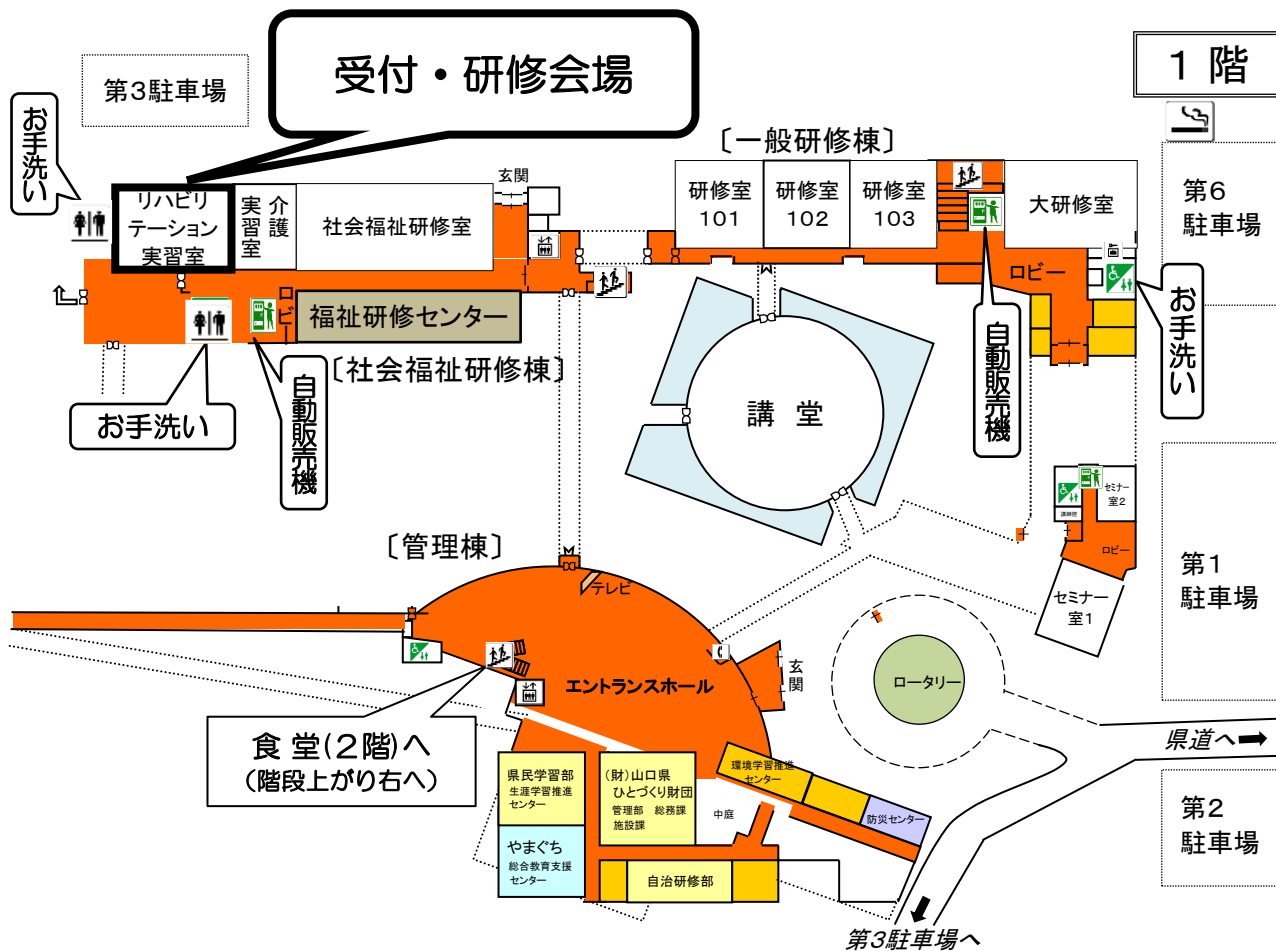

セミナーパーク案内図

- お手洗い
- お手洗い (障害者用なし)
- 公衆電話
- 自動販売機
- コインロッカー
- エレベーター
- 階段
- 喫煙コーナー