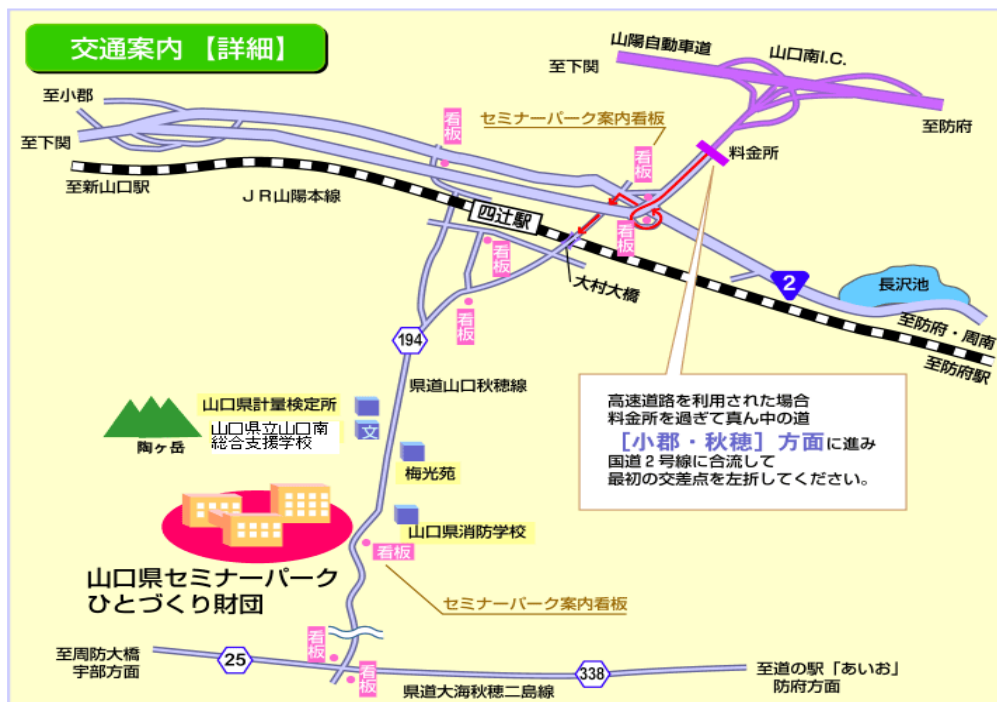

15 会場周辺図 山口県セミナーパーク 〒754-0893 山口市秋穂二島1062

- ・中国自動車道小郡I.C. から車で約20分 (10.7 km)
- ・山陽自動車道山口南I.C. から車で約7分 (3.5 km)
- ・新山口駅から車で約15分 (8.5 km)
- ・四辻駅から車で約5分、徒歩で約30分 (3 km)