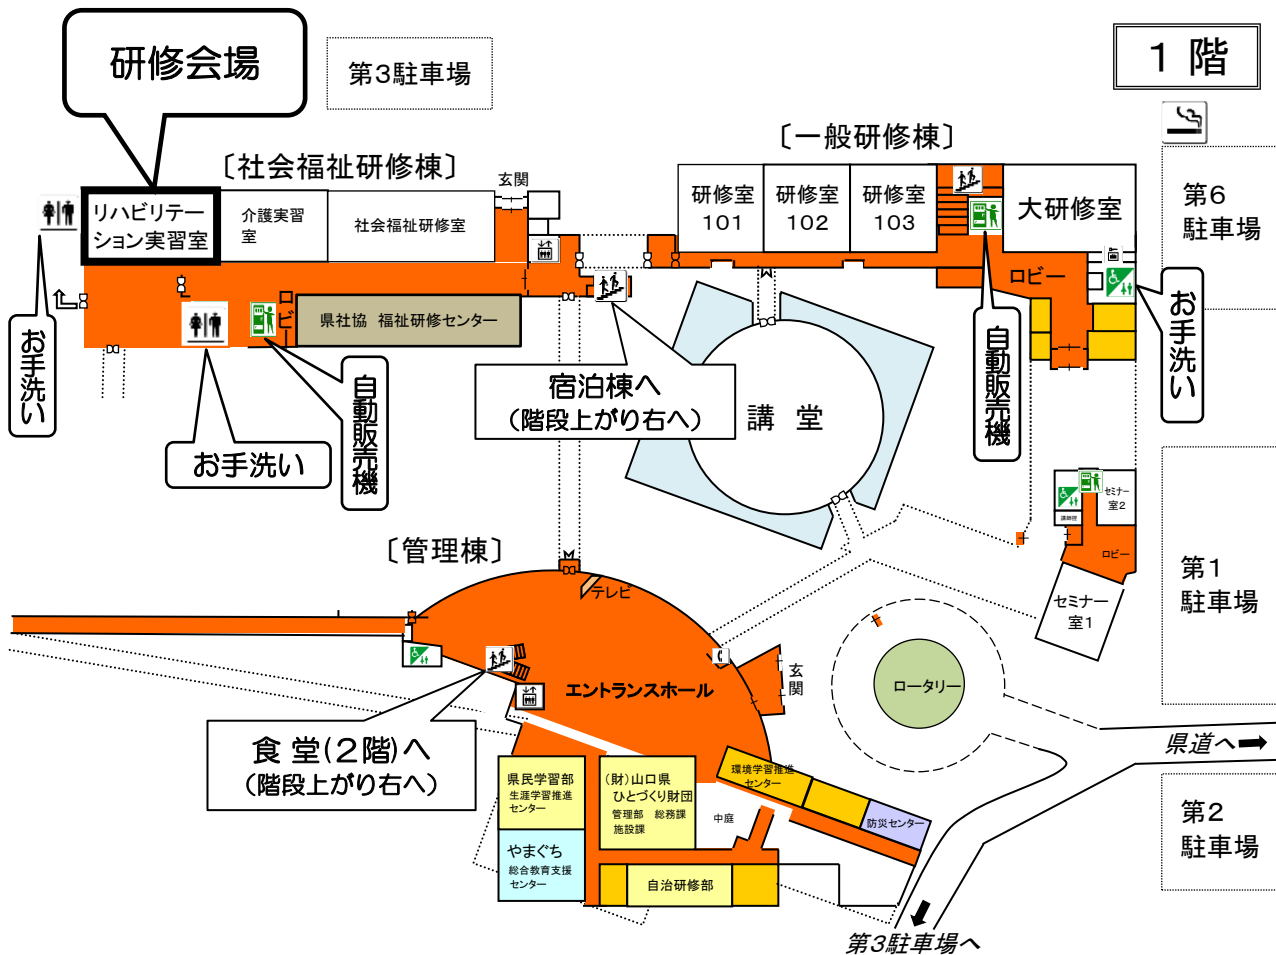

セミナーパーク内案内図

1階

2階

- お手洗い
- お手洗い (障害者用なし)
- 公衆電話
- 自動販売機
- コインロッカー
- エレベーター
- 階段
- 喫煙コーナー