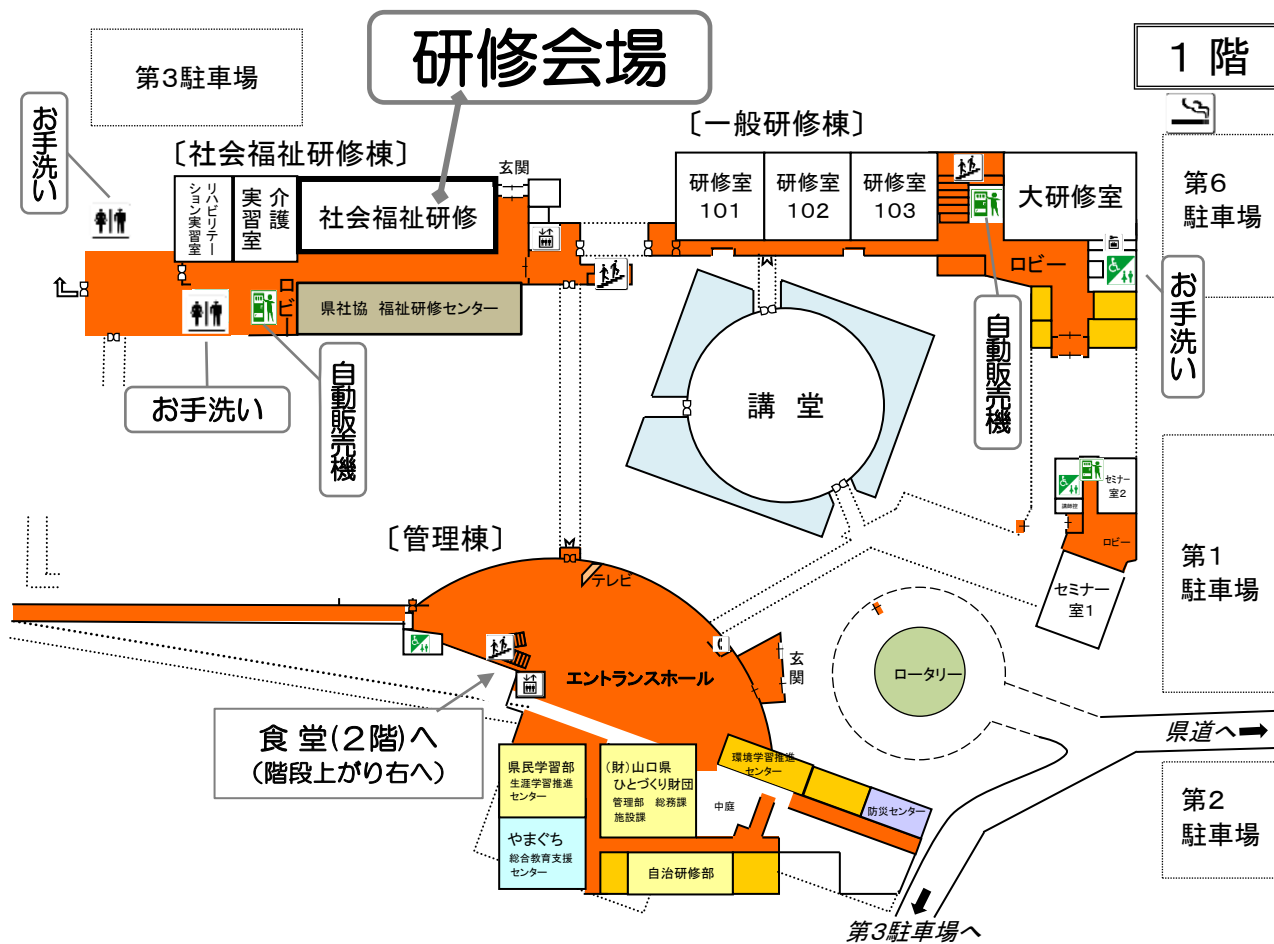

セミナーパーク内案内図

- お手洗い (障害者用なし)
- お手洗い (障害者用なし)
- 公衆電話
- 自動販売機
- コインロッカー
- エレベーター
- 階段
- 喫煙コーナー