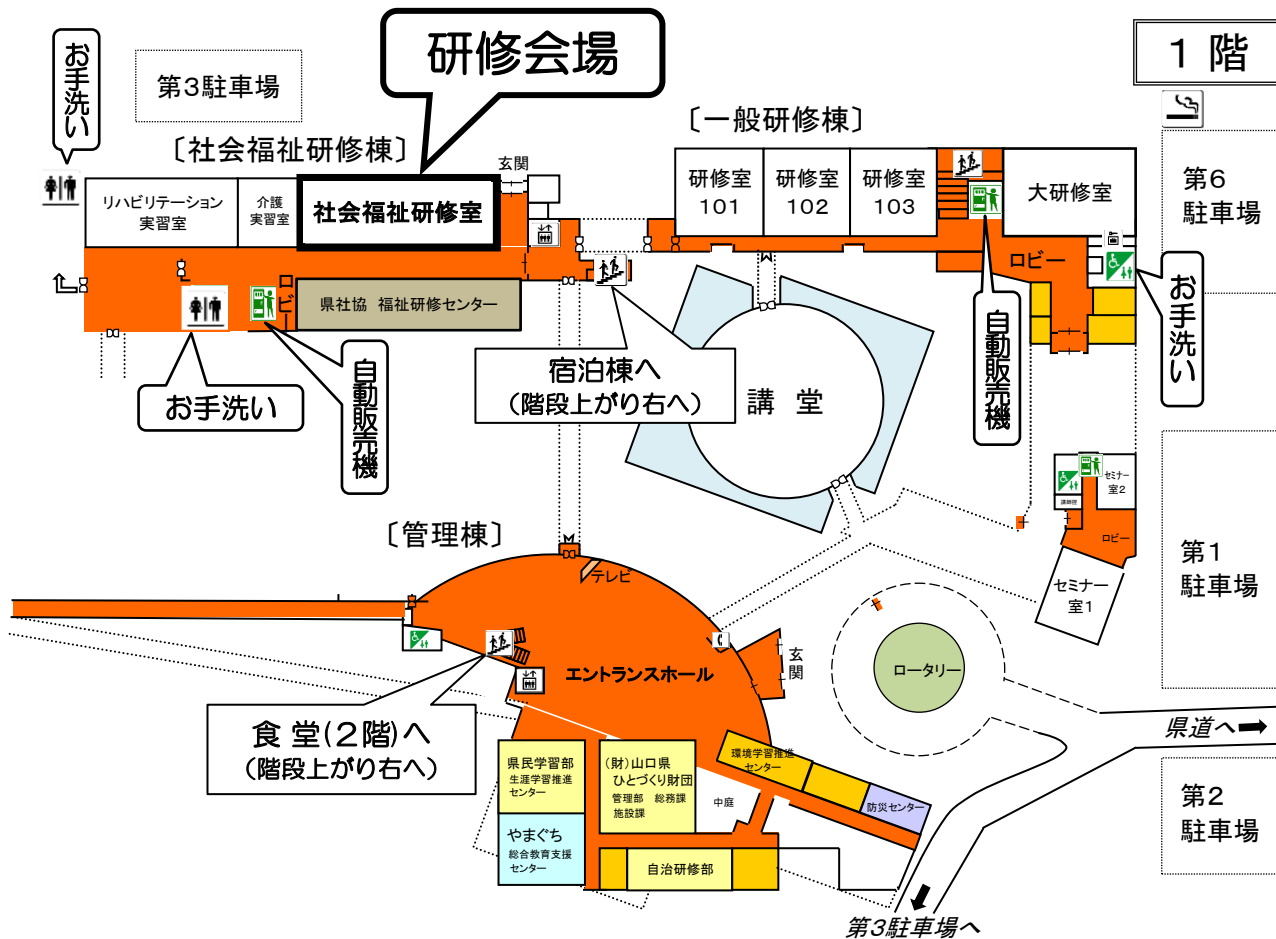

セミナーパーク内案内図

- お手洗い
- お手洗い (障害者用なし)
- 公衆電話
- 自動販売機
- コインロッカー
- エレベーター
- 階段
- 喫煙コーナー