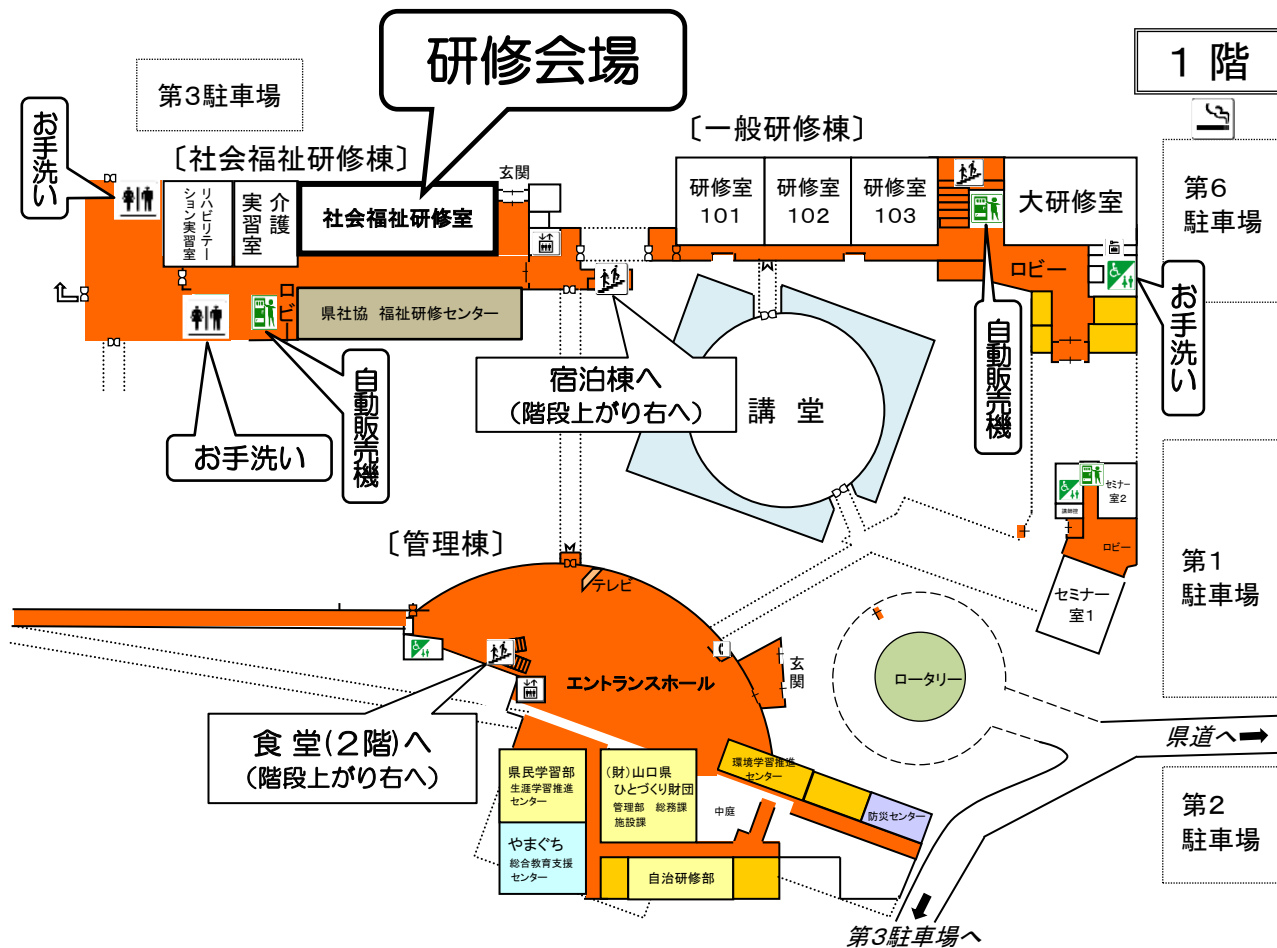

セミナーパーク内案内図

- お手洗い
- お手洗い (障害者用なし)
- 公衆電話
- 自動販売機
- コインロッカー
- エレベーター
- 階段
- 喫煙コーナー