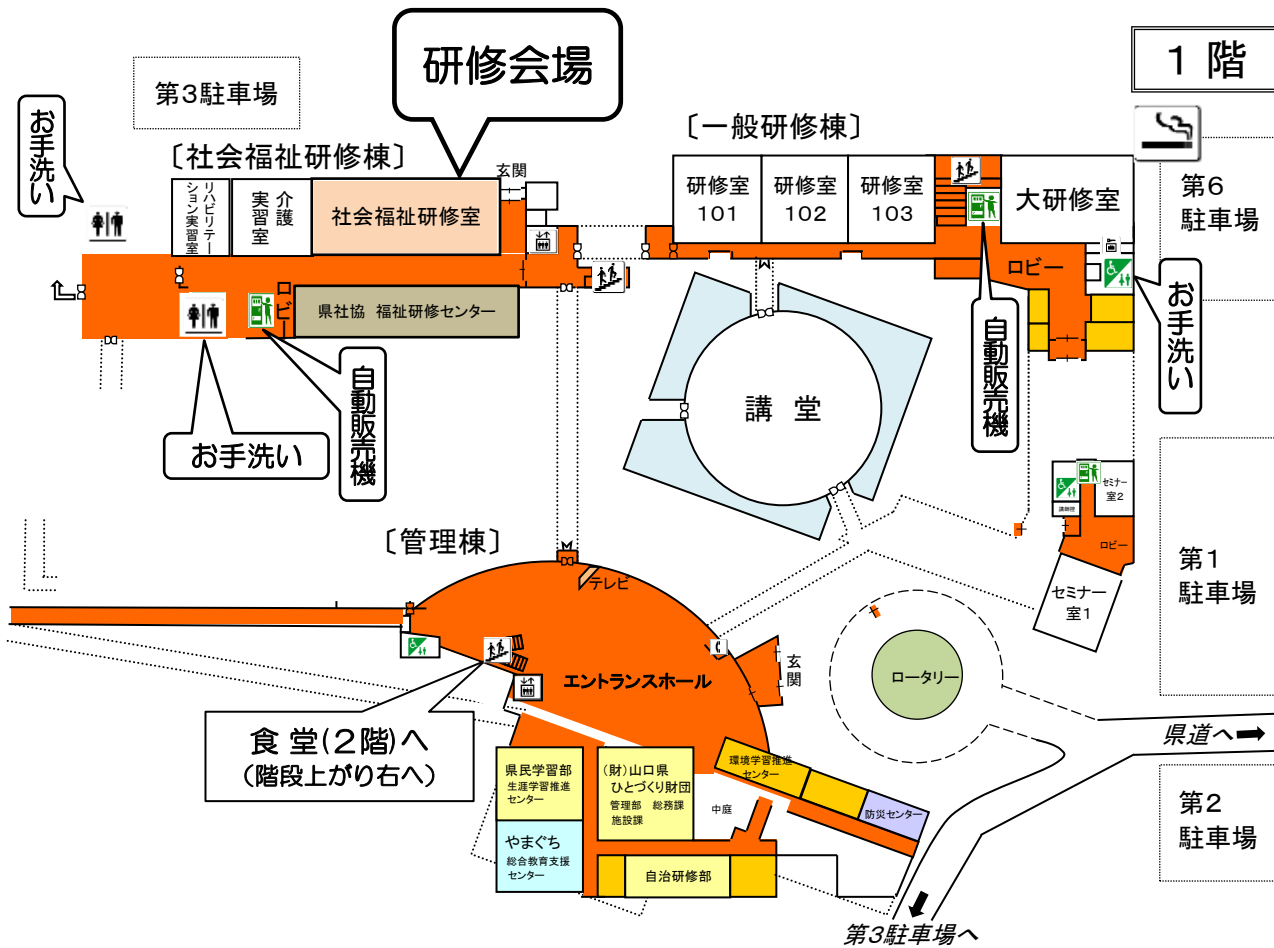

セミナーパーク内案内図

1階

2階

- お手洗い
- お手洗い (障害者用なし)
- 公衆電話
- 自動販売機
- コインロッカー
- エレベーター
- 階段
- 喫煙コーナー